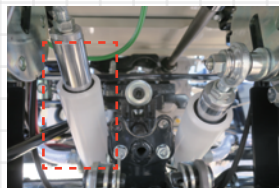

植付精度の向上

植付ホッパーの開閉方向を横開きにすることで苗持ち帰りを軽減すると共に、鎮圧輪でしっかり土寄せを行うことで苗の植付精度が向上します。

ホッパー高さ調節機構

うね形状に合わせて両端のホッパー高さ調節が可能です。かまぼこ畦でも4条全ての植付深さを一定に保ちきれいな植付けができます。

水平機構（手動調節切替付き）

自動水平機構を使用すれば、畦の傾きに合わせて機体が自動でローリングするため、4条全ての植付深さを一定に保ちます。

苗補給無しで200mの植付けが可能

13枚の苗を本機に搭載することができます。
（株間30cm、200穴トレイの場合）

乗ったまま植付操作が可能

座ったまま植付状況を確認しながら、植付の入切、アクセル操作、停止、植付深さ調節、走行の微調整などが行えます。これらの操作は一人で行うことができます。

停止ペダル標準装備

足で踏むだけで一時停止することができる停止ペダルを標準装備しました。苗トレイを交換する時に便利です。

後ろ向きでも安心

うねが終わるときに音で知らせるうね終りブザーと、手元で光るうね終り注意ランプを搭載。視覚と聴覚でうねの終わりを知らせます。また、ブザーとランプが作動しても乗車、着席して作業した場合は**エンジンが自動で停止**します。

植付け同時かん水

植付けと同時にかん水を行うので、移植後の活着促進と省力化が図れます。（1ホoppa当たり0cc～13cc）

防錆対応かん水

▲樹脂ポンプ

▲樹脂バルブ

かん水装置に樹脂ポンプと樹脂バルブを採用することで錆の発生を抑えます。また、樹脂バルブは簡単に分解可能で、メンテナンス性も向上しました。