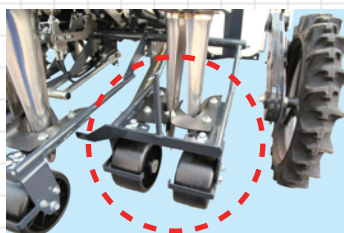

ホッパー高さ調節機構付き!
(かまぼこ畦対応)

適応うね形状

1行程4条千鳥植え

21, 23, 25

28, 30, 34

35, 38, 42cm

千鳥植え

交互に植付けることで作物同士の
干渉を防ぎます。

オプション部品

追加ナエワク

苗枠を1枚追加できます。
(最大左右分の2枚)

コード(部品事業部扱い)

2210-852-300-00

※画像は旧型式

機械に乗ったまま、ターンテーブルに苗を供給するだけで
1行程4条千鳥植えが行えます。女性や高齢者でも余裕を
持って楽に作業できます。
また、同じ畦を往復する必要がないため、ほ場を荒らすこと
が少なくなります。

安定した植付精度

植付精度の向上

植付ホッパーの開閉方向を横開きにすることで苗持ち帰りを軽減すると共に、鎮圧輪でしっかり土寄せを行うことで苗の植付精度が向上します。

ホッパー高さ調節機構

うね形状に合わせて両端のホッパー高さ調節が可能です。かまぼこ畦でも4条全ての植付深さを一定に保ちきれいな植付けができます。

水平機構（手動調節切替付き）

自動水平機構を使用すれば、畦の傾きに合わせて機体が自動でローリングするため、4条全ての植付深さを一定に保ちます。

苗補給無しで200mの植付けが可能

13枚の苗を本機に搭載することができます。
（株間30cm、200穴トレイの場合）

乗ったまま植付操作が可能

座ったまま植付状況を確認しながら、植付の入切、アクセル操作、停止、植付深さ調節、走行の微調整などが行えます。これらの操作は一人で行うことができます。

停止ペダル標準装備

足で踏むだけで一時停止することができる停止ペダルを標準装備しました。苗トレイを交換する時に便利です。