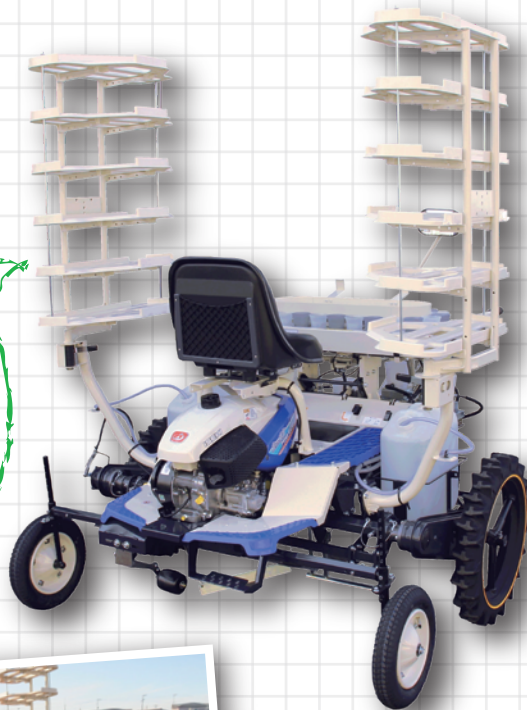

イセキ
レタス移植機

オアエルオア

PVHR400-170LWD

乗用4条レタス移植機

座ってラクラク
簡単植付け

1行程で4条千鳥植えが可能!

安心感の向上!

横開きホッパーで植付精度向上!

オプション部品

追加ナエワク

苗枠を1枚追加できます。
(最大左右分の2枚)

コード(部品事業部扱い)

2210-852-300-00

※画像は旧型式

機械に乗ったまま、ターンテーブルに苗を供給するだけで
1行程4条千鳥植えが行えます。女性や高齢者でも余裕を
持って楽に作業できます。
また、同じ畦を往復する必要がないため、ほ場を荒らすこと
が少なくなります。

安定した植付精度

植付精度の向上

植付ホッパーの開閉方向を横開きにすることで苗持ち帰りを軽減すると共に、鎮圧輪でしっかり土寄せを行うことで苗の植付精度が向上します。

ホッパー高さ調節機構

うね形状に合わせて両端のホッパー高さ調節が可能です。かまぼこ畦でも4条全ての植付深さを一定に保ちきれいな植付けができます。

水平機構（手動調節切替付き）

自動水平機構を使用すれば、畦の傾きに合わせて機体が自動でローリングするため、4条全ての植付深さを一定に保ちます。

苗補給無しで200mの植付けが可能

13枚の苗を本機に搭載することができます。
（株間30cm、200穴トレイの場合）

乗ったまま植付操作が可能

座ったまま植付状況を確認しながら、植付の入切、アクセル操作、停止、植付深さ調節、走行の微調整などが行えます。これらの操作は一人で行うことができます。

停止ペダル標準装備

足で踏むだけで一時停止することができる停止ペダルを標準装備しました。苗トレイを交換する時に便利です。