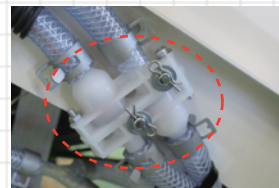

植付精度の向上

植付ホッパーの開閉方向を横開きにすることで苗持ち帰りを軽減すると共に、鎮圧輪でしっかり土寄せを行うことで苗の植付精度が向上します。

ホッパー高さ調節機構

うね形状に合わせて両端のホッパー高さ調節が可能です。かまぼこ畦でも4条全ての植付深さを一定に保ちきれいな植付けができます。

水平機構（手動調節切替付き）

自動水平機構を使用すれば、畦の傾きに合わせて機体が自動でローリングするため、4条全ての植付深さを一定に保ちます。

苗補給無しで200mの植付けが可能

13枚の苗を本機に搭載することができます。
（株間30cm、200穴トレイの場合）

乗ったまま植付操作が可能

座ったまま植付状況を確認しながら、植付の入切、アクセル操作、停止、植付深さ調節、走行の微調整などが行えます。これらの操作は一人で行うことができます。

停止ペダル標準装備

足で踏むだけで一時停止することができる停止ペダルを標準装備しました。苗トレイを交換する時に便利です。

後ろ向きでも安心

うねが終わるときに音で知らせるうね終りブザーと、手元で光るうね終り注意ランプを搭載。視覚と聴覚でうねの終わりを知らせます。また、ブザーとランプが作動しても乗車、着席して作業した場合は**エンジンが自動で停止**します。

植付け同時かん水

植付けと同時にかん水を行うので、移植後の活着促進と省力化が図れます。（1ホoppa当たり0cc～13cc）

防錆対応かん水

▲樹脂ポンプ

▲樹脂バルブ

かん水装置に樹脂ポンプと樹脂バルブを採用することで錆の発生を抑えます。また、樹脂バルブは簡単に分解可能で、メンテナンス性も向上しました。