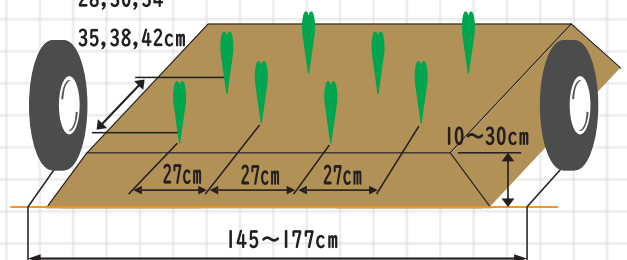

ホッパー高さ調節機構付き!
(かまぼこ畦対応)

適応うね形状

1行程4条千鳥植え

21, 23, 25

28, 30, 34

35, 38, 42cm

千鳥植え

交互に植付けることで作物同士の
干渉を防ぎます。

オプション部品

追加ナエワク

苗枠を1枚追加できます。
(最大左右分の2枚)

コード(部品事業部扱い)

2210-852-300-00

※画像は旧型式

機械に乗ったまま、ターンテーブルに苗を供給するだけで
1行程4条千鳥植えが行えます。女性や高齢者でも余裕を
持って楽に作業できます。
また、同じ畦を往復する必要がないため、ほ場を荒らすこと
が少なくなります。

安定した植付精度

植付精度の向上

植付ホッパーの開閉方向を横開きにすることで苗持ち帰りを軽減すると共に、鎮圧輪でしっかり土寄せを行うことで苗の植付精度が向上します。

ホッパー高さ調節機構

うね形状に合わせて両端のホッパー高さ調節が可能です。かまぼこ畦でも4条全ての植付深さを一定に保ちきれいな植付けができます。

水平機構（手動調節切替付き）

自動水平機構を使用すれば、畦の傾きに合わせて機体が自動でローリングするため、4条全ての植付深さを一定に保ちます。

■主要諸元

名称		中セキ野菜移植機 ナウエルナナ	
型式名		PVHR400	
区分		170LWD	
機体寸法	全長 (mm)	2,250	
	全幅 (mm)	1,650	
	全高 (mm)	2,050	
機体重量 (重量)		(kg) 310	
エンジン	型式名	FJ100G	
	総排気量 {cc[%]}	98{0.098}	
	出力/回転速度 (Kw[PS]/rpm)	1.5{2.1}/1,700	
タンク容量	容量 (%)	2.0	
	前輪タイヤ 外径 (mm)	370	
	後輪タイヤ 外径 (mm)	620	
走行部	後輪トレッド (mm)	1,450～1,770	
	変速段数	前2 (植付、移動)、後1 (後進)	
	車体昇降制御	油圧式自動追従	
	車体水平制御	油圧式自動、手動切替	
植付部	傾斜対応角度	左右5	
	植付条数	4条	
	条間 (cm)	27-27-27	
	適応うね高さ (cm)	10～30	
	株間 (cm)	21,23,25,28,30,34,35,38,42	
	植付方式	くちばし方式 (横開き)	
	苗搭載数 (枚)	セルトレイ 13枚	
作業能率 (株/h)	3,600		
装備	かん水装置	○	
	デラックスシート	○ (1個)	
安心機能	うね終り注意ランプ	○	
	緊急停止スイッチ	○	
	エンジン自動停止機構	○	
適応苗		セル成形苗	
適応作物		レタス	