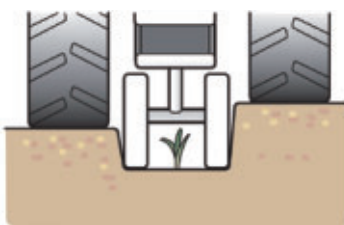

中セキ 全自動ネギ移植機 1条植え

PVD10-N

新商品

セル成型苗
全自動
ねぎ移植機

ねぎの植付作業を

軽労・省力化！

きれいな植付け

自動&手動水平装置

傾斜地や凹凸のある圃場でも、機体を自動で水平制御できるため、植付姿勢を一定に保つことができます。また、隣接で移植し一度通ったわだちによる傾き時でも、きれいな植付けが可能です。

植付姿勢を一定に保つ

植付深さが安定

●植付チゼル

チゼルの採用で硬い植付け溝でも土を掘り起こしながら苗をきれいに植付けます。

チゼルで土を掘り起こす！

●油圧自動追従

覆土輪センサーによる油圧制御で、常に一定の深さで植付けます。

まっすぐに植付け！

ガイド輪が植付け溝に沿って走行するため、直進性に優れ、安定した姿勢でまっすぐ植え付けます。

株間の調整が簡単

ハンドル株間調節

無段階で調節できる株間調節ハンドルで簡単に株間の調節が可能です。圃場条件で株間がずれても機械を止めずに対応できます。

株間無段階
調節ハンドル

全自動でラクラク「ねぎ」の植付は中セキにお任せ！

簡単操作