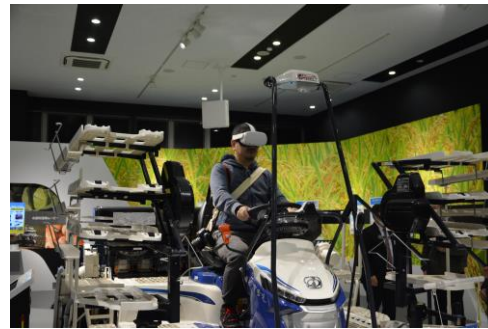

ISEKI
ISEKI & CO., LTD.

「食と農と大地」のソリューションカンパニー

お知らせ

2023年11月28日

井関農機株式会社

個人株主様向け施設見学会を開催しました

株主の皆さまに当社事業の取組み等について理解を深めていただくことを目的に、個人株主様向け施設見学会を2023年11月18日(土)に当社「つくばみらい事業所」にて開催いたしました。

見学会には55名の株主様にお越しいただき、井関グループの概要や井関の提案する環境保全型農業・スマート農業への取り組みについてご説明いたしました。また、夢ある農業総合研究所展示ホール、海外での販売機械及び野菜作機械コーナーのご見学に加え、ロボット田植機の実演もご覧いただきました。

概要等説明時の様子

夢ある農業総合研究所
展示ホールご見学の様子

野菜作コーナーご見学の様子

ロボット田植機ご見学の様子

株主様との意見交換やご回答いただいたアンケートでは、「実際に農機に触れられていい経験になった」、「これからも継続して開催してほしい」などのご意見をいただき、アイガモロボやスマート農機、野菜作機械に強い関心をお持ちいただけました。今後も、見学会や情報発信を充実させる等、株主様と建設的な対話を行い、長期的な信頼関係の構築に努めてまいります。