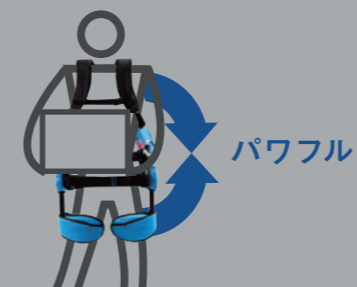

Every

着る、筋肉。

人生を軽やかに

MUSCLE SUIT Every

人生を軽やかに。

働く現場での腰への負荷軽減から、
日常のちょっとした力仕事のサポートまで。

軽くて、シンプル、そしてパワフル。

マッスルスーツエブリィは、老若男女、
すべての人の健やかなライフスタイルを
実現するために生まれたアシストスーツです。

ご自宅、職場、いろいろなシーンでお使いいただけます

介護のサポートに

農作業に

雪かきなどの重労働に

つらい姿勢を維持するときに

重いものを運ぶときに

特徴

powerful

パワフル

最大補助力25.5kgfで
動作をアシスト

eco friendly

省エネ

電気不要! 空気力で動くから、
稼働時間に制限なし

light weight

軽量

本体重量3.8kg