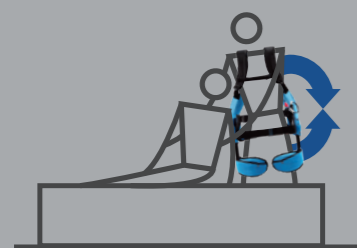

Every

着る、筋肉。

人生を軽やかに

MUSCLE SUIT Every

人生を軽やかに。

働く現場での腰への負荷軽減から、
日常のちょっとした力仕事のサポートまで。

軽くて、シンプル、そしてパワフル。

マッスルスーツエブリィは、老若男女、
すべての人の健やかなライフスタイルを
実現するために生まれたアシストスーツです。

ご自宅、職場、いろいろなシーンでお使いいただけます

介護のサポートに

農作業に

雪かきなどの重労働に

つらい姿勢を維持するときに

重いものを運ぶときに

特徴

powerful

パワフル

最大補助力25.5kgfで
動作をアシスト

eco friendly

省エネ

電気不要! 空気力で動くから、
稼働時間に制限なし

light weight

軽量

本体重量3.8kg