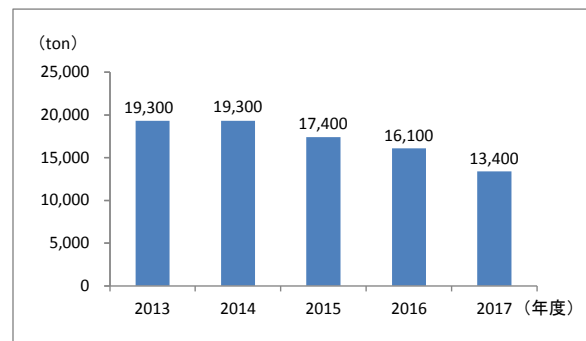

4. 環境データ

①地球温暖化防止 エネルギー起源のCO₂排出量

②資源循環 水使用量

※電力の排出係数は0.571を継続使用