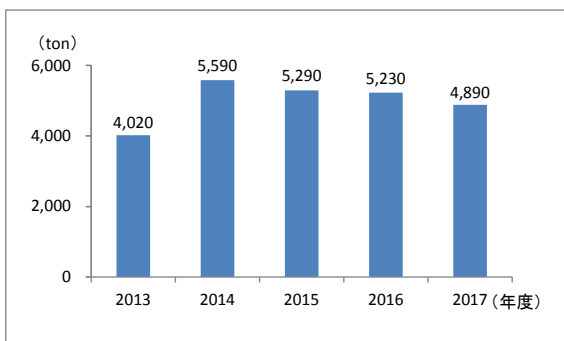

株式会社中セキ東北

1. 会社概要

本社所在地	宮城県岩沼市下野郷字新南長沼1-2

2. 認証取得状況

取得年月	2006年3月
認証登録番号	EA-21 IGES-0000636

3. 環境方針

【基本理念】

東北は自然豊かで、農業が基幹産業です。当社は創業以来、農業機械の販売、修理を通して東北の農業の発展に貢献して参りました。近年地球温暖化により、異常気象が発生し、農業を脅かしています。当社は、農業に深く関わる企業として、又、恒久的に事業を継続するため、地域住民や自然との共生並びに地域環境の保全を常に意識して行動します。

【行動指針】

1. 資源・エネルギー使用量の削減に取り組みます。
   - ・日常点検の施行やアイドリングストップなどエコドライブの徹底により、社有車の燃料削減を図ります。
   - ・消灯や室温管理を強化し、購入電力と暖房用燃料の節減に努めます。
2. 農業を通じ、その地域の省資源、省エネルギーの提案をします。
   - ・疎植栽培の推進
   - ・省エネ機械の推進販売
3. 廃棄物の削減に取り組みます。
   - ・分別の徹底や有効利用により、廃棄物の削減に努めます。
4. 省資源に取り組みます。
   - ・節水
   - ・コピー用紙の削減
5. グリーン購入に取り組みます。
6. 環境に関する、法律や条例の順守、その他当社が同意する要求事項を順守します。
7. 次の環境保全の項目に対しては、環境目標を設定し、取り組みます。
   - ① 省エネルギーの推進 電力、燃料使用量
   - ② 省資源 水、使用量
   - ③ 廃棄物の排出抑制と適正処理
   - ④ グリーン購入
8. 各事業所周辺の環境整備（掃除、草刈り）
9. この方針を全従業員が周知し、徹底するための活動をします。

4. 環境データ

①地球温暖化防止 エネルギー起源のCO₂排出量